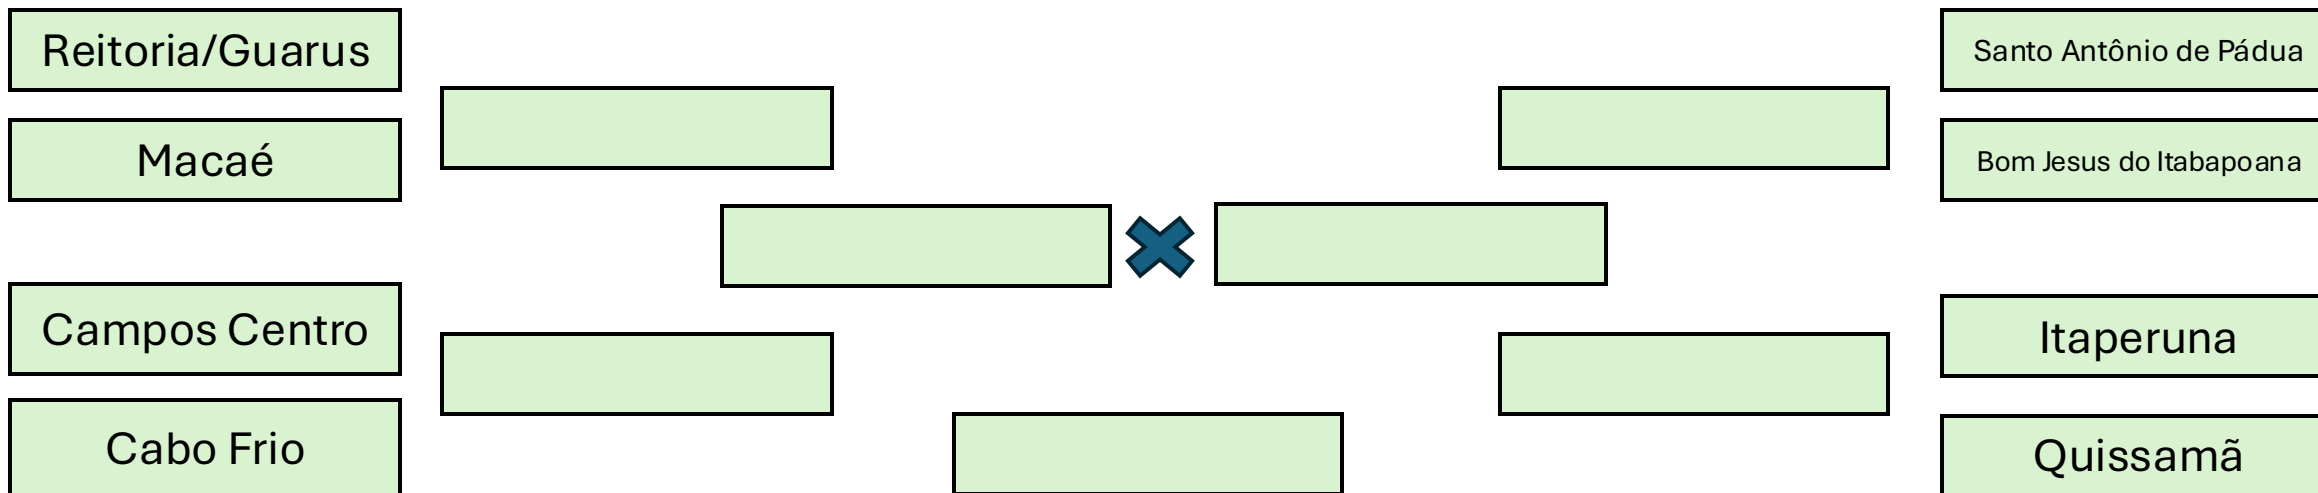

Futsal Masculino Playoff

Futsal Feminino Final