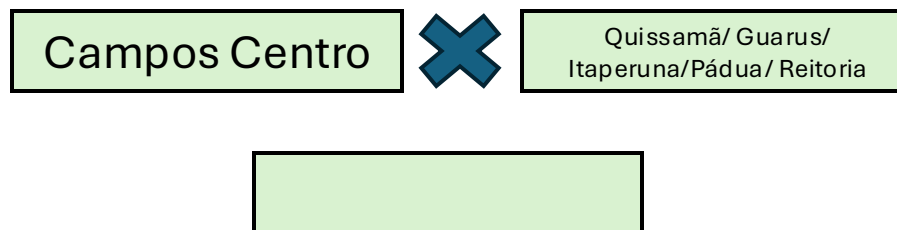

Futsal Masculino Playoff

Futsal Feminino Final